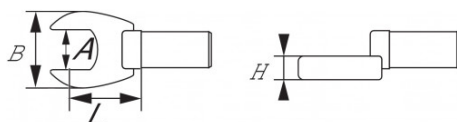

**SPECIFIEKE GEGEVENS**

Omschrijving	BIT DYNA ROND 12 MM VORK PLAT 10 MM
Handelsreferentie	D0-10
L (mm)	25
Gewicht (g)	36
H (mm)	5
A (mm)	10
B (mm)	26
Garantie	O

**Toegepaste garantie**

**O | Garantie SAM TOOL**