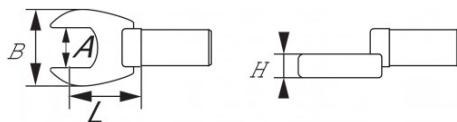

Niet-contractuele foto's en teksten. Niet op de openbare weg gooien. Document gegenereerd op 2024-04-17 20:02:04

BESCHRIJVING

Opzetsteeksleutel voor momentsleutel rond 12 mm

Gechromeerde, gepolijste afwerking. Gesmeed in staal met chroom-vanadium. Voor gebruik met alle modellen momentsleutels van SAM met ronde bevestiging diameter 12 mm.

NORMEN / RICHTLIJNEN

NF ISO 691, ISO 691, DIN ISO 691

SAM Outillage

10 rue Camille de Rochetaillée
42000 Saint-Etienne - France

RCS Saint-Etienne B 338 002 231 | SAS au capital de 8 189 583 €

<https://www.sam-outillage.nl/>

Niet-contractuele foto's en teksten. Niet op de openbare weg gooien. Document gegenereerd op 2024-04-17 20:02:04

SPECIFIEKE GEGEVENS

| | |
|-------------------|-------------------------------------|
| Omschrijving | BIT DYNA ROND 12 MM VORK PLAT 11 MM |
| Handelsreferentie | D0-11 |
| L (mm) | 25 |
| Gewicht (g) | 36 |
| H (mm) | 5 |
| A (mm) | 11 |
| B (mm) | 26 |
| Garantie | O |