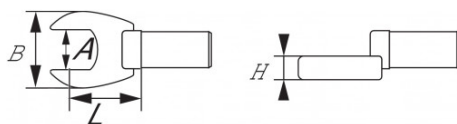

Niet-contractuele foto's en teksten. Niet op de openbare weg gooien. Document gegenereerd op 2024-04-17 21:38:00

BESCHRIJVING

Opzetsteeksleutel voor momentsleutel rond 12 mm

Gechromeerde, gepolijste afwerking. Gesmeed in staal met chroom-vanadium. Voor gebruik met alle modellen momentsleutels van SAM met ronde bevestiging diameter 12 mm.

NORMEN / RICHTLIJNEN

NF ISO 691, ISO 691, DIN ISO 691

SAM Outillage

10 rue Camille de Rochetaillée
42000 Saint-Etienne - France

RCS Saint-Etienne B 338 002 231 | SAS au capital de 8 189 583 €

<https://www.sam-outillage.nl/>

Niet-contractuele foto's en teksten. Niet op de openbare weg gooien. Document gegenereerd op 2024-04-17 21:38:00

SPECIFIEKE GEGEVENS

Omschrijving	BIT DYNA ROND 12 MM VORK PLAT 13 MM
Handelsreferentie	D0-13
L (mm)	25
Gewicht (g)	35
H (mm)	6
A (mm)	13
B (mm)	26
Garantie	O