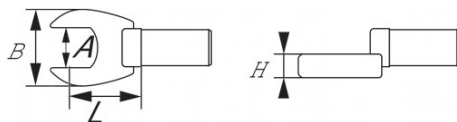

Niet-contractuele foto's en teksten. Niet op de openbare weg gooien. Document gegenereerd op 2024-04-17 16:42:29

BESCHRIJVING

Opzetsteeksleutel voor momentsleutel rond 12 mm

Gechromeerde, gepolijste afwerking. Gesmeed in staal met chroom-vanadium. Voor gebruik met alle modellen momentsleutels van SAM met ronde bevestiging diameter 12 mm.

NORMEN / RICHTLIJNEN

NF ISO 691, ISO 691, DIN ISO 691

SAM Outillage

10 rue Camille de Rochetaillée
42000 Saint-Etienne - France

RCS Saint-Etienne B 338 002 231 | SAS au capital de 8 189 583 €

<https://www.sam-outillage.nl/>

Niet-contractuele foto's en teksten. Niet op de openbare weg gooien. Document gegenereerd op 2024-04-17 16:42:29

SPECIFIEKE GEGEVENS

Omschrijving	BIT DYNA ROND 12 MM VORK PLAT 14 MM
Handelsreferentie	D0-14
L (mm)	25
Gewicht (g)	53
H (mm)	6
A (mm)	14
B (mm)	38
Garantie	O