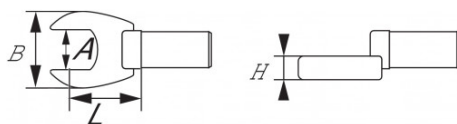

Niet-contractuele foto's en teksten. Niet op de openbare weg gooien. Document gegenereerd op 2024-04-18 01:31:28

BESCHRIJVING

Opzetsteeksleutel voor momentsleutel rond 12 mm

Gechromeerde, gepolijste afwerking. Gesmeed in staal met chroom-vanadium. Voor gebruik met alle modellen momentsleutels van SAM met ronde bevestiging diameter 12 mm.

NORMEN / RICHTLIJNEN

NF ISO 691, ISO 691, DIN ISO 691

SAM Outillage

10 rue Camille de Rochetaillée
42000 Saint-Etienne - France

RCS Saint-Etienne B 338 002 231 | SAS au capital de 8 189 583 €

<https://www.sam-outillage.nl/>

Niet-contractuele foto's en teksten. Niet op de openbare weg gooien. Document gegenereerd op 2024-04-18 01:31:28

SPECIFIEKE GEGEVENS

Omschrijving	BIT DYNA ROND 12 MM VORK PLAT 15 MM
Handelsreferentie	D0-15
L (mm)	25
Gewicht (g)	51
H (mm)	6
A (mm)	15
B (mm)	38
Garantie	O