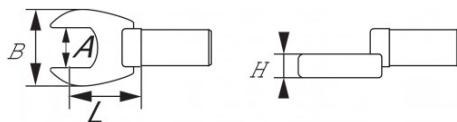

Niet-contractuele foto's en teksten. Niet op de openbare weg gooien. Document gegenereerd op 2024-04-18 02:06:50

BESCHRIJVING

Opzetsteeksleutel voor momentsleutel rond 12 mm

Gechromeerde, gepolijste afwerking. Gesmeed in staal met chroom-vanadium. Voor gebruik met alle modellen momentsleutels van SAM met ronde bevestiging diameter 12 mm.

NORMEN / RICHTLIJNEN

NF ISO 691, ISO 691, DIN ISO 691

SAM Outillage

10 rue Camille de Rochetaillée
42000 Saint-Etienne - France

RCS Saint-Etienne B 338 002 231 | SAS au capital de 8 189 583 €

<https://www.sam-outillage.nl/>

Niet-contractuele foto's en teksten. Niet op de openbare weg gooien. Document gegenereerd op 2024-04-18 02:06:50

SPECIFIEKE GEGEVENS

Omschrijving	BIT DYNA ROND 12 MM VORK PLAT 19 MM
Handelsreferentie	D0-19
L (mm)	25
Gewicht (g)	53
H (mm)	6
A (mm)	19
B (mm)	40
Garantie	O