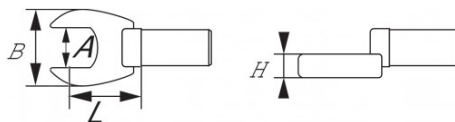

Niet-contractuele foto's en teksten. Niet op de openbare weg gooien. Document gegenereerd op 2024-04-17 20:12:54

BESCHRIJVING

Opzetsteeksleutel voor momentsleutel rond 12 mm

Gechromeerde, gepolijste afwerking. Gesmeed in staal met chroom-vanadium. Voor gebruik met alle modellen momentsleutels van SAM met ronde bevestiging diameter 12 mm.

NORMEN / RICHTLIJNEN

NF ISO 691, ISO 691, DIN ISO 691

SAM Outillage

10 rue Camille de Rochetaillée
42000 Saint-Etienne - France

RCS Saint-Etienne B 338 002 231 | SAS au capital de 8 189 583 €

<https://www.sam-outillage.nl/>

Niet-contractuele foto's en teksten. Niet op de openbare weg gooien. Document gegenereerd op 2024-04-17 20:12:54

SPECIFIEKE GEGEVENS

Omschrijving	BIT DYNA ROND 12 MM VORK PLAT 7 MM
Handelsreferentie	D0-7
L (mm)	25
Gewicht (g)	28
H (mm)	4
A (mm)	7
B (mm)	21
Garantie	O