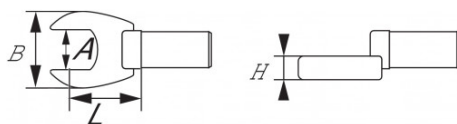

## SPECIFIEKE GEGEVENS

Omschrijving	BIT DYNA ROND 12 MM VORK PLAT 8 MM
Handelsreferentie	D0-8
L (mm)	25
Gewicht (g)	28
H (mm)	4
A (mm)	8
B (mm)	21
Garantie	O