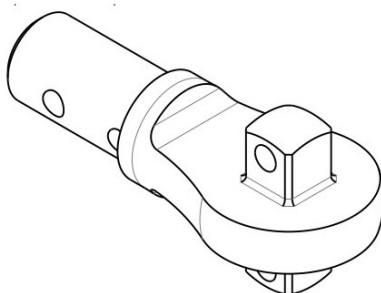

<https://www.sam-outillage.nl/>

Niet-contractuele foto's en teksten. Niet op de openbare weg gooien. Document gegenereerd op 2024-04-23 18:35:52

BESCHRIJVING**Dubbel vierkant vast voor momentsleutel**

Gechromeerde, gepolijste afwerking. Gesmeed in staal met chroom-vanadium. Voor gebruik met alle modellen momentsleutels van SAM met ronde bevestiging 19 mm of 30 mm.

NORMEN / RICHTLIJNEN

NF ISO 1174-1

SPECIFIEKE GEGEVENS

Omschrijving	BIT DYNA ROND 19 MM DUBBEL VIERKANT MANNELIJK 1/2"
Handelsreferentie	DC-2-1/2
L (mm)	80
Gewicht (g)	190
e1 (mm)	46
Bevestiging	19 mm

SAM Outillage10 rue Camille de Rochetaillée
42000 Saint-Etienne - France