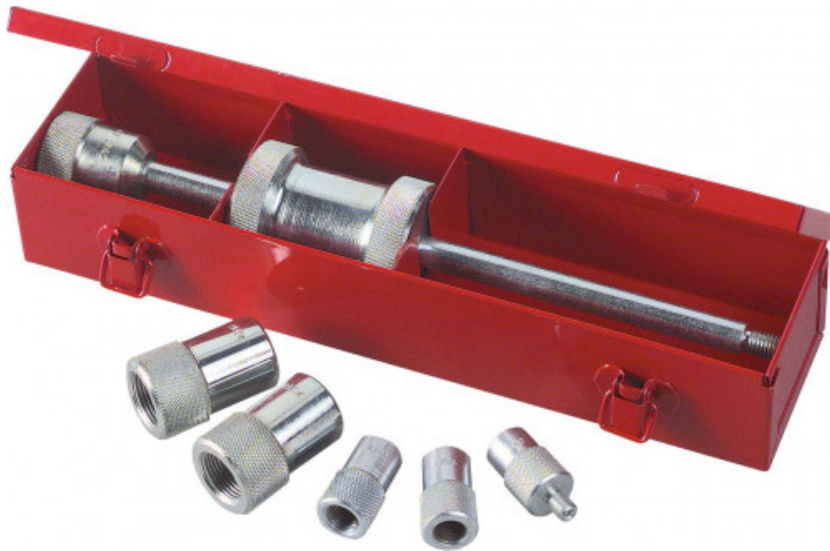

#### SAM Outillage

10 rue Camille de Rochetaillée  
42000 Saint-Etienne - France

RCS Saint-Etienne B 338 002 231 | SAS au capital de 8 189 583 €

<https://www.sam-outillage.nl/>

Niet-contractuele foto's en teksten. Niet op de openbare weg gooien. Document gegenereerd op 2024-05-03 19:04:18