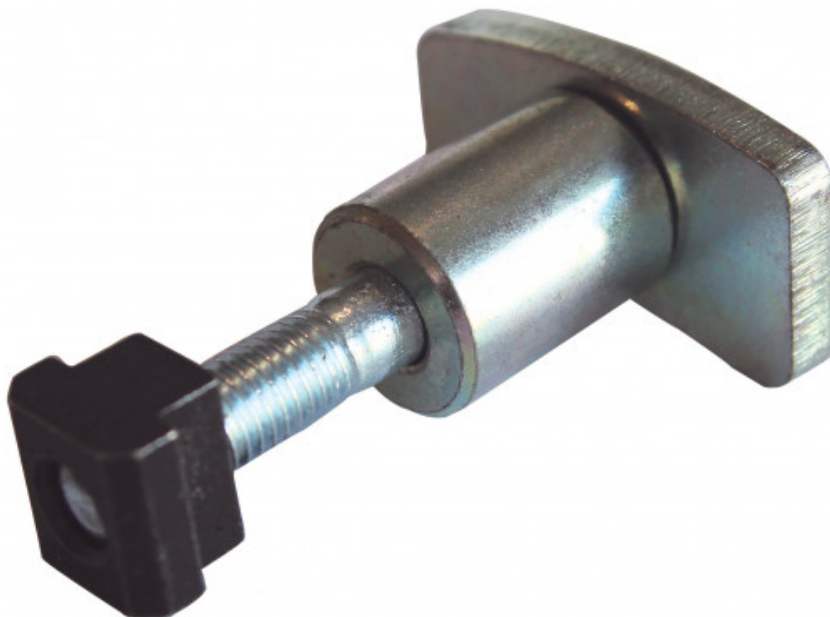

Steun voor regelbare voet DDE-9

DDE-7

SAM Outillage

10 rue Camille de Rochetaillée
42000 Saint-Etienne - France

RCS Saint-Etienne B 338 002 231 | SAS au capital de 8 189 583 €

<https://www.sam-outillage.nl/>

Niet-contractuele foto's en teksten. Niet op de openbare weg gooien. Document gegenereerd op 2024-05-03 09:58:32

**BESCHRIJVING**

Steun voor regelbare voet DDE-9

Centreertool om de onderste steun van het kader te monteren

SPECIFIEKE GEGEVENS

Omschrijving	CENTREERINRICHTING VOOR VERSTUIVERVERWIJDERAAR
Handelsreferentie	DDE-7
Gewicht (kg)	0.19
Garantie	C Verbruiksartikelen

Toegepaste garantie**SAM Outillage**

10 rue Camille de Rochetaillée
42000 Saint-Etienne - France