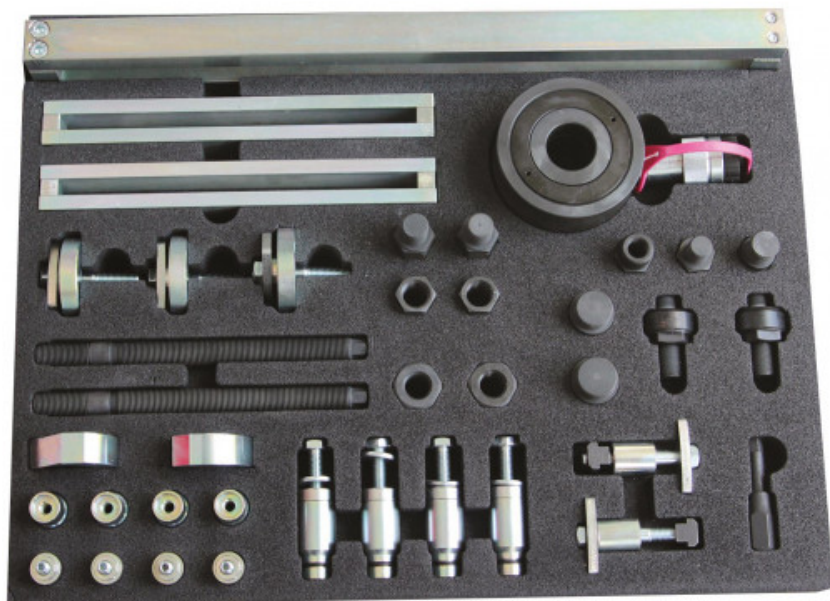

Plateau 1 universele injectortrekkers

DDE-SET

SAM Outillage

10 rue Camille de Rochetaillée
42000 Saint-Etienne - France

RCS Saint-Etienne B 338 002 231 | SAS au capital de 8 189 583 €

<https://www.sam-outillage.nl/>

Niet-contractuele foto's en teksten. Niet op de openbare weg gooien. Document gegenereerd op 2024-05-06 21:24:45

BESCHRIJVING

Plateau 1 universele injectortrekkers

Speciaal ontworpen voor extractie van injectoren die erg vast zitten. De injector is vaak geblokkeerd op zijn zitting wegens aanslag die veroorzaakt wordt door de ontbranding en er niet kan worden uitgehaald zonder een gereedschap ad hoc. De injector kan mechanisch of hydraulisch getrokken worden dankzij de universele extractor, aangepast aan verschillende koppen en aan de speciale platte hydraulische cilinder (optioneel).

SPECIFIEKE GEGEVENS

Omschrijving	PLAAT SCHUIMPLASTIC VERSTUIVERVERWIJDERAAR MEERDERE MERKEN
Handelsreferentie	DDE-SET
Gewicht (kg)	28.000
Garantie	M1 Garantie SAM Toestel en Machine

Toegepaste garantie**M1 | Garantie SAM Toestel en Machine**