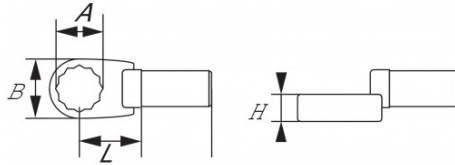

Niet-contractuele foto's en teksten. Niet op de openbare weg gooien. Document gegenereerd op 2024-04-17 05:14:07

BESCHRIJVING

Ongecentreerd ring met vierkant aansluiting 14x18 mm

Gechromeerde, gepolijste afwerking. Gesmeed in staal met chroom-vanadium. Voor gebruik met alle modellen momentsleutels van SAM met rechthoekige bevestiging 14x18 mm.

<https://www.sam-outillage.nl/>

Niet-contractuele foto's en teksten. Niet op de openbare weg gooien. Document gegenereerd op 2024-04-17 05:14:07

Handelsreferentie	L (mm)	Gewicht (g)	H (mm)	A (mm)	B (mm)	Garantie
DEC-21	67.1	144	15	21	33	O
DEC-24	69.1	149	15	24	35	O
DEC-30	78.7	182	17.5	30	45.1	O
DEC-13	61.5	120	12	13	21	O
DEC-14	62	124	12	14	23	O
DEC-16	63.5	135	12	16	26	O
DEC-19	66	137	12.5	19	31	O
DEC-22	25	149	15	22	35	
DEC-27	77.3	157	17.5	27	42	O
DEC-17	64	133	12.5	17	27.5	O
DEC-15	62	121	12	15	26	O
DEC-18	64.5	134	12.5	18	29.5	O
DEC-32	79.8	181	17.5	32	48	O