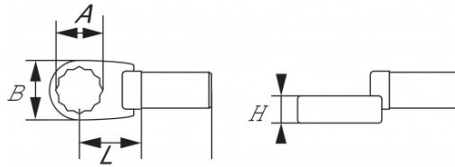

Niet-contractuele foto's en teksten. Niet op de openbare weg gooien. Document gegenereerd op 2024-04-25 03:39:08

BESCHRIJVING

Ongecentreerd ring met vierkant aansluiting 9x12 mm

Het toestel moet aangesloten worden op 12V (accu van het voertuig) en het beschikt over een inductieve sonde die bij het naderen van het te testen onderdeel, de werking bevestigt door een audio- en lichtsignaal. Het toestel detecteert het magnetisch veld dat gegenereerd wordt door het onderdeel tijdens het starten of bij een draaiende motor. Werkt voor:- Injectors benzine en diesel- Injectors pomp- Debietregelaars- Elektro kleppen- Bobine hoogspanning- Bougies- Kleppen EGR- Kleppen regeling stationair draaien.

Niet-contractuele foto's en teksten. Niet op de openbare weg gooien. Document gegenereerd op 2024-04-25 03:39:08

SPECIFIEKE GEGEVENS

Handelsreferentie	L (mm)	Gewicht (g)	H (mm)	A (mm)	B (mm)	Garantie
DEC0-16	17.5	54	13	16	25.7	O
DEC0-12	17.5	49	12	12	20	O
DEC0-11	17.5	40	9	11	18.5	O
DEC0-13	17.5	51	12	13	21.5	O
DEC0-14	17.5	51	12	14	23	O
DEC0-15	17.5	54	12	15	24.2	O
DEC0-10	17.5	41	9	10	17.2	O
DEC0-17	17.5	60	13	17	27.2	O
DEC0-8	17.5	37	8	8	14.2	O
DEC0-18	17.5	57	13	18	28.5	O
DEC0-19	17.5	47	13	19	30.3	O
DEC0-7	17.5	37	8	7	13	O