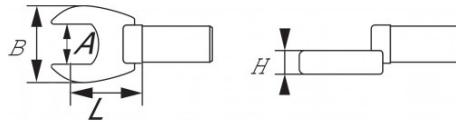

Gechromeerde, gepolijste afwerking. Gesmeed in staal met chroom-vanadium. Voor gebruik met alle modellen momentsleutels van SAM met rechthoekige bevestiging 14x18 mm.

NORMEN / RICHTLIJNEN

NF ISO 1174-1

SAM Outillage

SPECIFIEKE GEGEVENS

Handelsreferentie	L (mm)	Gewicht (g)	H (mm)	A (mm)	B (mm)	Garantie
DFC-21	25	155	11	21	50	O
DFC-22	25	180	12	22	50	O
DFC-27	30	225	14	27	60	O
DFC-13	25	125	7	13	30	O
DFC-14	25	118	8	14	35	O
DFC-16	25	125	9	16	38	O
DFC-19	25	136	11	19	42	O
DFC-32	32.5	225	14	32	66	O
DFC-24	25	225	13	24	53	O
DFC-17	25	135	10	17	38	O
DFC-15	25	135	8	15	35	O
DFC-18	25	135	10	18	42	O
DFC-30	30	225	14	30	66	O