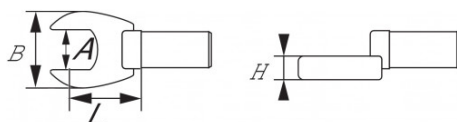

Gechromeerde, gepolijste afwerking. Gesmeed in staal met chroom-vanadium. Voor gebruik met alle modellen momentsleutels van SAM met rechthoekige bevestiging 14x18 mm.

Gechromeerde, gepolijste afwerking. Gesmeed in staal met chroom-vanadium. Voor gebruik met alle modellen momentsleutels van SAM met rechthoekige bevestiging 14x18 mm.

NORMEN / RICHTLIJNEN

NF ISO 1174-1

SAM Outillage

10 rue Camille de Rochetaillée
42000 Saint-Etienne - France

RCS Saint-Etienne B 338 002 231 | SAS au capital de 8 189 583 €

<https://www.sam-outillage.nl/>

Niet-contractuele foto's en teksten. Niet op de openbare weg gooien. Document gegenereerd op 2024-04-27 06:20:27

SPECIFIEKE GEGEVENS

Omschrijving	BIT DYNA RECHTHOEKIG 14X18 VORK DUBBELGEBOGEN 13 MM
Handelsreferentie	DFC-13
L (mm)	25
Gewicht (g)	125
H (mm)	7
A (mm)	13
B (mm)	30
Garantie	O

Toegepaste garantie

O | Garantie SAM TOOL