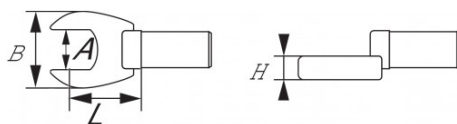

Gechromeerde, gepolijste afwerking. Gesmeed in staal met chroom-vanadium. Voor gebruik met alle modellen momentsleutels van SAM met rechthoekige bevestiging 14x18 mm.

Gechromeerde, gepolijste afwerking. Gesmeed in staal met chroom-vanadium. Voor gebruik met alle modellen momentsleutels van SAM met rechthoekige bevestiging 14x18 mm.

NORMEN / RICHTLIJNEN

NF ISO 1174-1

SAM Outillage10 rue Camille de Rochetaillée
42000 Saint-Etienne - France

RCS Saint-Etienne B 338 002 231 | SAS au capital de 8 189 583 €

<https://www.sam-outillage.nl/>

Niet-contractuele foto's en teksten. Niet op de openbare weg gooien. Document gegenereerd op 2024-04-27 06:55:52

SPECIFIEKE GEGEVENS

Omschrijving	BIT DYNA RECHTHOEKIG 14X18 VORK DUBBELGEBOGEN 14 MM
Handelsreferentie	DFC-14
L (mm)	25
Gewicht (g)	118
H (mm)	8
A (mm)	14
B (mm)	35
Garantie	O

Toegepaste garantie

O | Garantie SAM TOOL