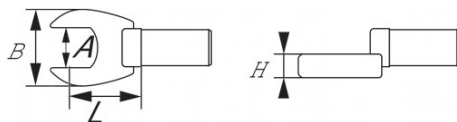

Gechromeerde, gepolijste afwerking. Gesmeed in staal met chroom-vanadium. Voor gebruik met alle modellen momentsleutels van SAM met rechthoekige bevestiging 14x18 mm.

Gechromeerde, gepolijste afwerking. Gesmeed in staal met chroom-vanadium. Voor gebruik met alle modellen momentsleutels van SAM met rechthoekige bevestiging 14x18 mm.

NORMEN / RICHTLIJNEN

NF ISO 1174-1

SAM Outillage

10 rue Camille de Rochetaillée
42000 Saint-Etienne - France

RCS Saint-Etienne B 338 002 231 | SAS au capital de 8 189 583 €

<https://www.sam-outillage.nl/>

Niet-contractuele foto's en teksten. Niet op de openbare weg gooien. Document gegenereerd op 2024-04-27 06:34:10

SPECIFIEKE GEGEVENS

Omschrijving	BIT DYNA RECHTHOEKIG 14X18 VORK DUBBELGEBOGEN 15 MM
Handelsreferentie	DFC-15
L (mm)	25
Gewicht (g)	135
H (mm)	8
A (mm)	15
B (mm)	35
Garantie	O

Toegepaste garantie

O | Garantie SAM TOOL