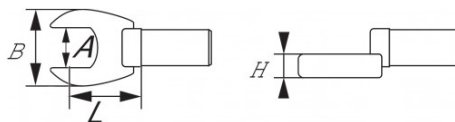

Gechromeerde, gepolijste afwerking. Gesmeed in staal met chroom-vanadium. Voor gebruik met alle modellen momentsleutels van SAM met rechthoekige bevestiging 14x18 mm.

Gechromeerde, gepolijste afwerking. Gesmeed in staal met chroom-vanadium. Voor gebruik met alle modellen momentsleutels van SAM met rechthoekige bevestiging 14x18 mm.

NORMEN / RICHTLIJNEN

NF ISO 1174-1

SAM Outillage

10 rue Camille de Rochetaillée
42000 Saint-Etienne - France

RCS Saint-Etienne B 338 002 231 | SAS au capital de 8 189 583 €

<https://www.sam-outillage.nl/>

Niet-contractuele foto's en teksten. Niet op de openbare weg gooien. Document gegenereerd op 2024-04-27 06:00:28

SPECIFIEKE GEGEVENS

Omschrijving	BIT DYNA RECHTHOEKIG 14X18 VORK DUBBELGEBOGEN 17 MM
Handelsreferentie	DFC-17
L (mm)	25
Gewicht (g)	135
H (mm)	10
A (mm)	17
B (mm)	38
Garantie	O

Toegepaste garantie

O | Garantie SAM TOOL