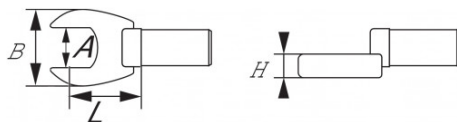

Gechromeerde, gepolijste afwerking. Gesmeed in staal met chroom-vanadium. Voor gebruik met alle modellen momentsleutels van SAM met rechthoekige bevestiging 14x18 mm.

Gechromeerde, gepolijste afwerking. Gesmeed in staal met chroom-vanadium. Voor gebruik met alle modellen momentsleutels van SAM met rechthoekige bevestiging 14x18 mm.

NORMEN / RICHTLIJNEN

NF ISO 1174-1

SAM Outillage10 rue Camille de Rochetaillée
42000 Saint-Etienne - France

RCS Saint-Etienne B 338 002 231 | SAS au capital de 8 189 583 €

<https://www.sam-outillage.nl/>

Niet-contractuele foto's en teksten. Niet op de openbare weg gooien. Document gegenereerd op 2024-04-27 10:52:12

SPECIFIEKE GEGEVENS

Omschrijving	BIT DYNA RECHTHOEKIG 14X18 VORK DUBBELGEBOGEN 18 MM
Handelsreferentie	DFC-18
L (mm)	25
Gewicht (g)	135
H (mm)	10
A (mm)	18
B (mm)	42
Garantie	O

Toegepaste garantie

O | Garantie SAM TOOL