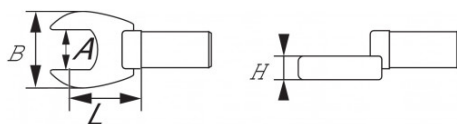

Gechromeerde, gepolijste afwerking. Gesmeed in staal met chroom-vanadium. Voor gebruik met alle modellen momentsleutels van SAM met rechthoekige bevestiging 14x18 mm.

Gechromeerde, gepolijste afwerking. Gesmeed in staal met chroom-vanadium. Voor gebruik met alle modellen momentsleutels van SAM met rechthoekige bevestiging 14x18 mm.

NORMEN / RICHTLIJNEN

NF ISO 1174-1

SAM Outillage

10 rue Camille de Rochetaillée
42000 Saint-Etienne - France

RCS Saint-Etienne B 338 002 231 | SAS au capital de 8 189 583 €

<https://www.sam-outillage.nl/>

Niet-contractuele foto's en teksten. Niet op de openbare weg gooien. Document gegenereerd op 2024-04-27 09:57:50

SPECIFIEKE GEGEVENS

Omschrijving	BIT DYNA RECHTHOEKIG 14X18 VORK DUBBELGEBOGEN 19 MM
Handelsreferentie	DFC-19
L (mm)	25
Gewicht (g)	136
H (mm)	11
A (mm)	19
B (mm)	42
Garantie	O

Toegepaste garantie

O | Garantie SAM TOOL