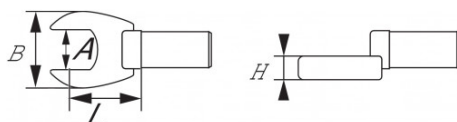

**SPECIFIEKE GEGEVENS**

Omschrijving	BIT DYNA RECHTHOEKIG 14X18 VORK DUBBELGEBOGEN 21 MM
Handelsreferentie	DFC-21
L (mm)	25
Gewicht (g)	155
H (mm)	11
A (mm)	21
B (mm)	50
Garantie	O

**Toegepaste garantie**