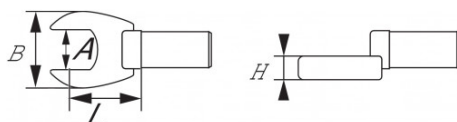

Gechromeerde, gepolijste afwerking. Gesmeed in staal met chroom-vanadium. Voor gebruik met alle modellen momentsleutels van SAM met rechthoekige bevestiging 14x18 mm.

Gechromeerde, gepolijste afwerking. Gesmeed in staal met chroom-vanadium. Voor gebruik met alle modellen momentsleutels van SAM met rechthoekige bevestiging 14x18 mm.

NORMEN / RICHTLIJNEN

NF ISO 1174-1

SAM Outillage10 rue Camille de Rochetaillée
42000 Saint-Etienne - France

RCS Saint-Etienne B 338 002 231 | SAS au capital de 8 189 583 €

<https://www.sam-outillage.nl/>

Niet-contractuele foto's en teksten. Niet op de openbare weg gooien. Document gegenereerd op 2024-04-27 09:49:53

SPECIFIEKE GEGEVENS

Omschrijving	BIT DYNA RECHTHOEKIG 14X18 VORK DUBBELGEBOGEN 22 MM
Handelsreferentie	DFC-22
L (mm)	25
Gewicht (g)	180
H (mm)	12
A (mm)	22
B (mm)	50
Garantie	O

Toegepaste garantie

O | Garantie SAM TOOL