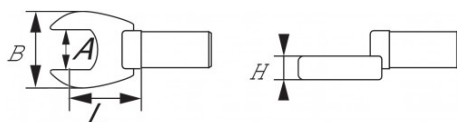

Gechromeerde, gepolijste afwerking. Gesmeed in staal met chroom-vanadium. Voor gebruik met alle modellen momentsleutels van SAM met rechthoekige bevestiging 14x18 mm.

Gechromeerde, gepolijste afwerking. Gesmeed in staal met chroom-vanadium. Voor gebruik met alle modellen momentsleutels van SAM met rechthoekige bevestiging 14x18 mm.

NORMEN / RICHTLIJNEN

NF ISO 1174-1

SAM Outillage

10 rue Camille de Rochetaillée
42000 Saint-Etienne - France

RCS Saint-Etienne B 338 002 231 | SAS au capital de 8 189 583 €

<https://www.sam-outillage.nl/>

Niet-contractuele foto's en teksten. Niet op de openbare weg gooien. Document gegenereerd op 2024-04-27 07:24:37

SPECIFIEKE GEGEVENS

Omschrijving	BIT DYNA RECHTHOEKIG 14X18 VORK DUBBELGEBOGEN 24 MM
Handelsreferentie	DFC-24
L (mm)	25
Gewicht (g)	225
H (mm)	13
A (mm)	24
B (mm)	53
Garantie	O

Toegepaste garantie

O | Garantie SAM TOOL