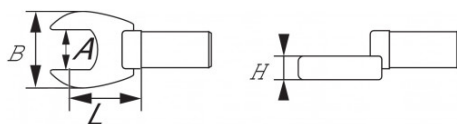

Gechromeerde, gepolijste afwerking. Gesmeed in staal met chroom-vanadium. Voor gebruik met alle modellen momentsleutels van SAM met rechthoekige bevestiging 14x18 mm.

Gechromeerde, gepolijste afwerking. Gesmeed in staal met chroom-vanadium. Voor gebruik met alle modellen momentsleutels van SAM met rechthoekige bevestiging 14x18 mm.

NORMEN / RICHTLIJNEN

NF ISO 1174-1

SAM Outillage

10 rue Camille de Rochetaillée
42000 Saint-Etienne - France

RCS Saint-Etienne B 338 002 231 | SAS au capital de 8 189 583 €

<https://www.sam-outillage.nl/>

Niet-contractuele foto's en teksten. Niet op de openbare weg gooien. Document gegenereerd op 2024-04-27 07:35:34

SPECIFIEKE GEGEVENS

Omschrijving	BIT DYNA RECHTHOEKIG 14X18 VORK DUBBELGEBOGEN 27 MM
Handelsreferentie	DFC-27
L (mm)	30
Gewicht (g)	225
H (mm)	14
A (mm)	27
B (mm)	60
Garantie	O

Toegepaste garantie

O | Garantie SAM TOOL