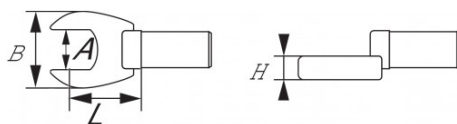

Gechromeerde, gepolijste afwerking. Gesmeed in staal met chroom-vanadium. Voor gebruik met alle modellen momentsleutels van SAM met rechthoekige bevestiging 14x18 mm.

Gechromeerde, gepolijste afwerking. Gesmeed in staal met chroom-vanadium. Voor gebruik met alle modellen momentsleutels van SAM met rechthoekige bevestiging 14x18 mm.

NORMEN / RICHTLIJNEN

NF ISO 1174-1

SAM Outillage

10 rue Camille de Rochetaillée
42000 Saint-Etienne - France

RCS Saint-Etienne B 338 002 231 | SAS au capital de 8 189 583 €

<https://www.sam-outillage.nl/>

Niet-contractuele foto's en teksten. Niet op de openbare weg gooien. Document gegenereerd op 2024-04-27 11:34:21

SPECIFIEKE GEGEVENS

Omschrijving	BIT DYNA RECHTHOEKIG 14X18 VORK DUBBELGEBOGEN 30 MM
Handelsreferentie	DFC-30
L (mm)	30
Gewicht (g)	225
H (mm)	14
A (mm)	30
B (mm)	66
Garantie	O

Toegepaste garantie

O | Garantie SAM TOOL