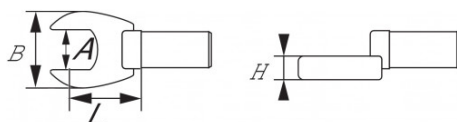

Gechromeerde, gepolijste afwerking. Gesmeed in staal met chroom-vanadium. Voor gebruik met alle modellen momentsleutels van SAM met rechthoekige bevestiging 14x18 mm.

Gechromeerde, gepolijste afwerking. Gesmeed in staal met chroom-vanadium. Voor gebruik met alle modellen momentsleutels van SAM met rechthoekige bevestiging 14x18 mm.

NORMEN / RICHTLIJNEN

NF ISO 1174-1

SAM Outillage10 rue Camille de Rochetaillée
42000 Saint-Etienne - France

RCS Saint-Etienne B 338 002 231 | SAS au capital de 8 189 583 €

<https://www.sam-outillage.nl/>

Niet-contractuele foto's en teksten. Niet op de openbare weg gooien. Document gegenereerd op 2024-04-27 11:53:04

SPECIFIEKE GEGEVENS

Omschrijving	BIT DYNA RECHTHOEKIG 14X18 VORK DUBBELGEBOGEN 32 MM
Handelsreferentie	DFC-32
L (mm)	32.5
Gewicht (g)	225
H (mm)	14
A (mm)	32
B (mm)	66
Garantie	O

Toegepaste garantie

O | Garantie SAM TOOL