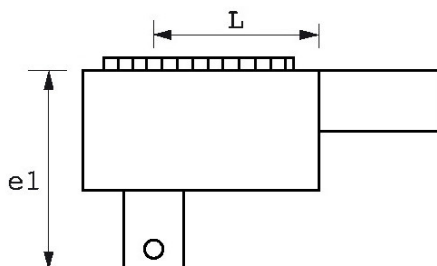

**SPECIFIEKE GEGEVENS**

Omschrijving	BIT RECHTHOEKIG 14X18 DYNA OMKEERBARE RATEL 3/4"
Handelsreferentie	DTC-C
L (mm)	45
Gewicht (g)	819
e1 (mm)	54
Bevestiging	14x18 mm
Koppel max. (Nm)	600
Vierkant "	3/4
Garantie	O