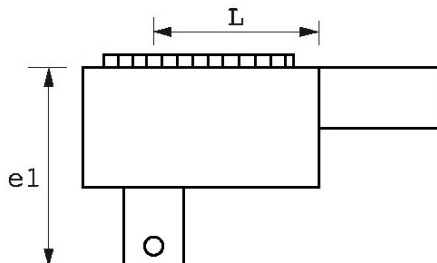

**SPECIFIEKE GEGEVENS**

Omschrijving	BIT RECHTHOEKIG 14X18 DYNA OMKEERBARE RATEL 350 NM
Handelsreferentie	DTC-S-350
L (mm)	25
Gewicht (g)	270
e1 (mm)	42
Bevestiging	14x18 mm
Koppel max. (Nm)	350
Vierkant "	1/2
Garantie	O