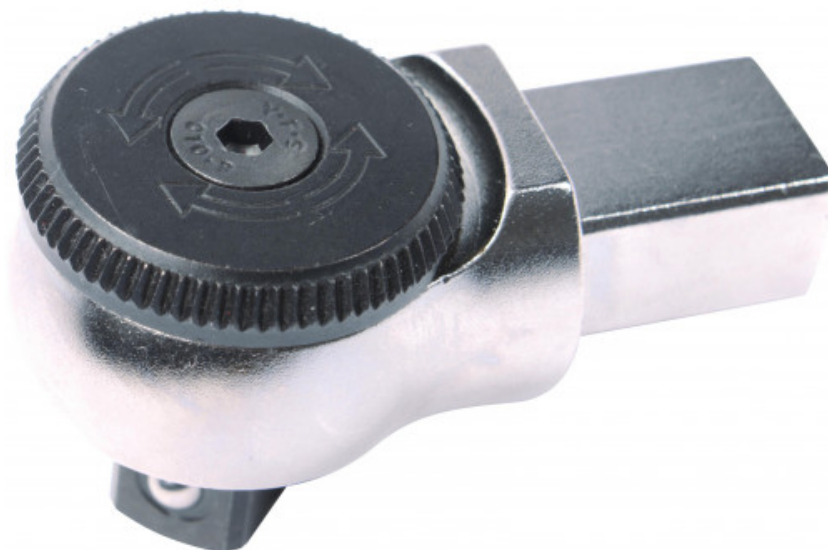

BESCHRIJVING

Ratel omkeerbare met vierkant aansluiting 14x18 mm

Gepolijste, gechromeerde afwerking met centrale omkering. Voorzien van het PUSH-systeem waarmee doppen en accessoires kunnen worden ondersteund op het vierkant van de ratel (behalve DTC-S-350). Voor gebruik met alle modellen momentsleutels van SAM met rechthoekige bevestiging 14x18 mm.

Voor gebruik met alle modellen momentsleutels van SAM met rechthoekige bevestiging 14x18 mm. Gechromeerde, gepolijste afwerking. Voorzien van het PUSH-systeem waarmee doppen en accessoires kunnen worden ondersteund op het vierkant van de ratel, beperkt koppel tot 200 Nm. Centrale omkering. Versie DTC-S-350 is een versie van de ratel 1/2" bestand tegen hoge koppels tot 350 Nm (zonder PUSH-systeem).

NORMEN / RICHTLIJNEN

NF ISO 1174-1, NF ISO 3315

SAM Outillage

10 rue Camille de Rochetaillée
42000 Saint-Etienne - France

RCS Saint-Etienne B 338 002 231 | SAS au capital de 8 189 583 €

<https://www.sam-outillage.nl/>

Niet-contractuele foto's en teksten. Niet op de openbare weg gooien. Document gegenereerd op 2024-04-26 18:00:36