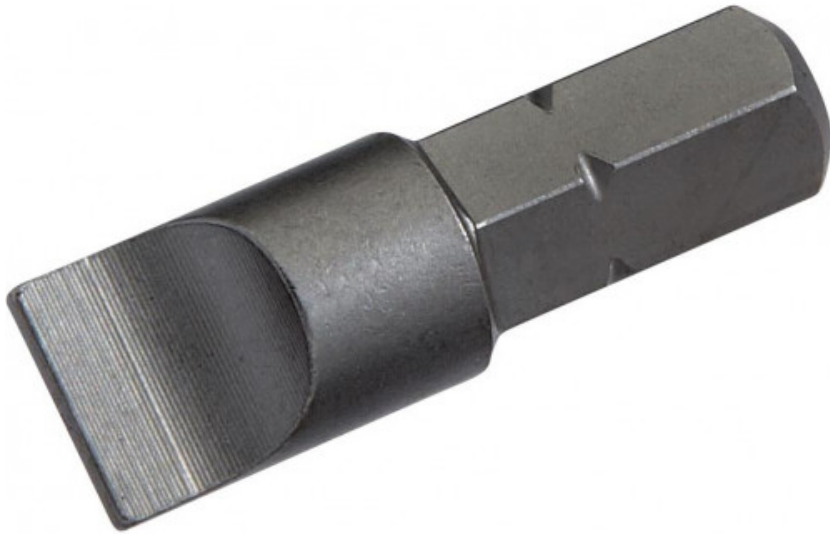

Bits 1/4 sleuf voor zachte materialen

E-112-F...

SAM Outillage

10 rue Camille de Rochetaillée
42000 Saint-Etienne - France

RCS Saint-Etienne B 338 002 231 | SAS au capital de 8 189 583 €

<https://www.sam-outillage.nl/>

Niet-contractuele foto's en teksten. Niet op de openbare weg gooien. Document gegenereerd op 2024-04-30 06:44:19

BESCHRIJVING

Bits 1/4 sleuf voor zachte materialen

Harde bidden.Aandrijving 1/4.

NORMEN / RICHTLIJNEN