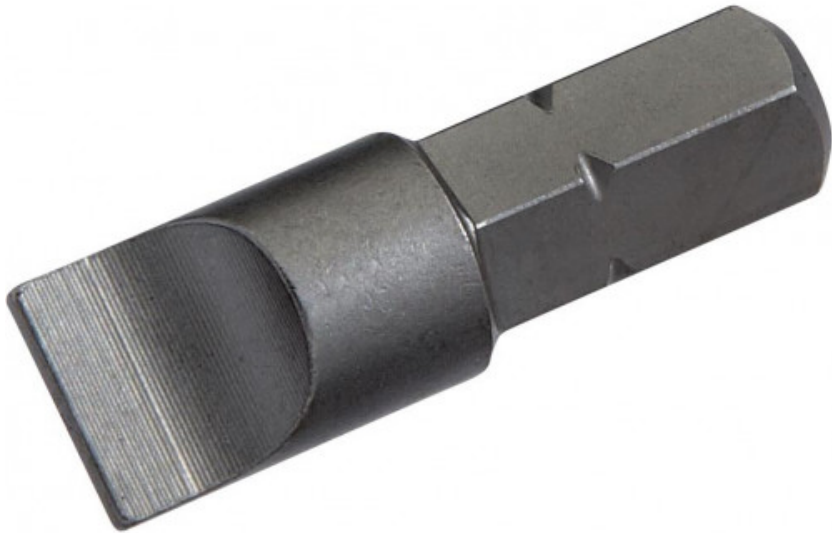

Bits 1/4 sleuf voor zachte materialen

E-112-F8,1

E-112-F...

SAM Outillage

10 rue Camille de Rochetaillée
42000 Saint-Etienne - France

RCS Saint-Etienne B 338 002 231 | SAS au capital de 8 189 583 €

<https://www.sam-outillage.nl/>

Niet-contractuele foto's en teksten. Niet op de openbare weg gooien. Document gegenereerd op 2024-04-30 02:57:47

BESCHRIJVING

Bits 1/4 sleuf voor zachte materialen

Harde bidden. Aandrijving 1/4.

NORMEN / RICHTLIJNEN