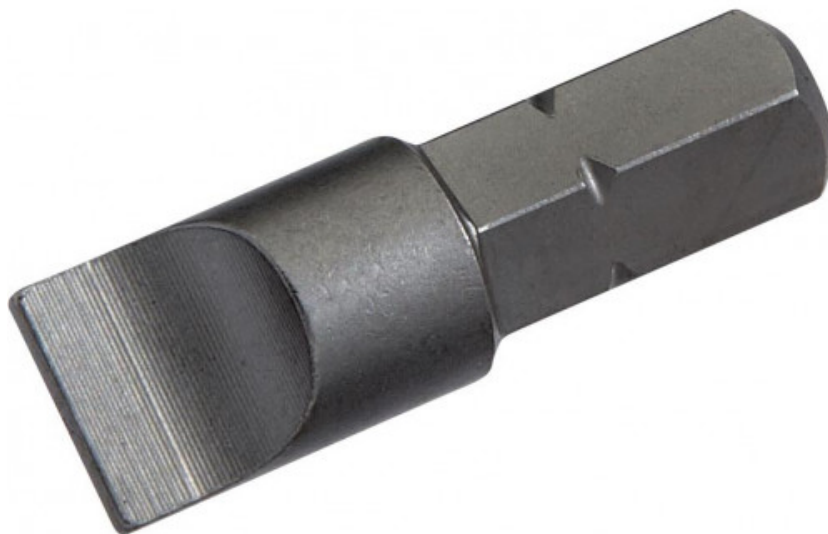

BESCHRIJVING

Bits 1/4 vierkant voor harde materialen

Doos met 5 standaardschroefbitten. Bit Fente met aandrijfvierkant 1/4". Geschikt voor alle toepassingen.

NORMEN / RICHTLIJNEN

NF ISO 1173, DIN 3126

SPECIFIEKE GEGEVENS

SAM Outillage

10 rue Camille de Rochetaillée
42000 Saint-Etienne - France

RCS Saint-Etienne B 338 002 231 | SAS au capital de 8 189 583 €

<https://www.sam-outillage.nl/>

Niet-contractuele foto's en teksten. Niet op de openbare weg gooien. Document gegenereerd op 2024-04-30 16:23:23