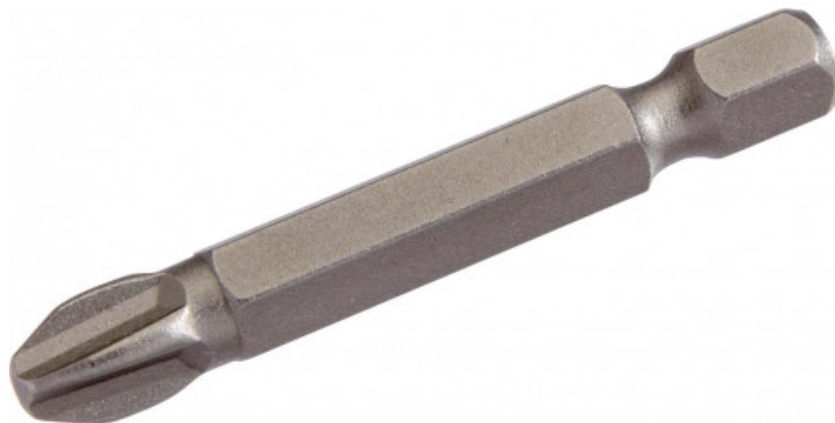

BESCHRIJVING

Bits 1/4 met keel, Phillips® voor zachte materialen

Harde bittten.Aandrijving 1/4.

NORMEN / RICHTLIJNEN

NF ISO 1173, DIN 3126

SPECIFIEKE GEGEVENS

SAM Outillage

10 rue Camille de Rochetaillée
42000 Saint-Etienne - France

RCS Saint-Etienne B 338 002 231 | SAS au capital de 8 189 583 €

<https://www.sam-outillage.nl/>

Niet-contractuele foto's en teksten. Niet op de openbare weg gooien. Document gegenereerd op 2024-05-03 20:49:45