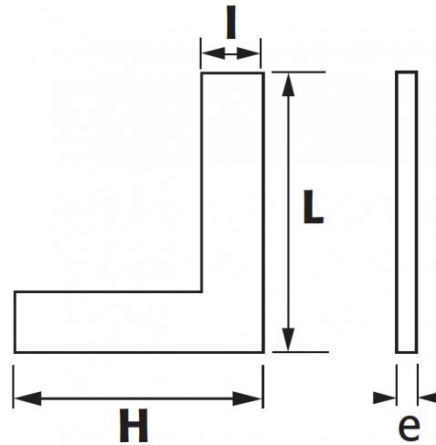

NORMEN / RICHTLIJNEN

NF E11-103, DIN 875

SPECIFIEKE GEGEVENS

SAM Outillage

10 rue Camille de Rochetaillée
42000 Saint-Etienne - France

RCS Saint-Etienne B 338 002 231 | SAS au capital de 8 189 583 €

<https://www.sam-outillage.nl/>

Niet-contractuele foto's en teksten. Niet op de openbare weg gooien. Document gegenereerd op 2024-04-30 02:50:56

Handelsreferentie	L (mm)	Gewicht (g)	l (mm)	H (mm)	e (mm)	Garantie
E1-100	100	120	16.5	70	6.5	O
E1-300 (niet in de handel)	300	920	29	180	7	O
E1-200	200	330	24.5	130	6	O
E1-150 (niet in de handel)	150	200	19	100	6	O