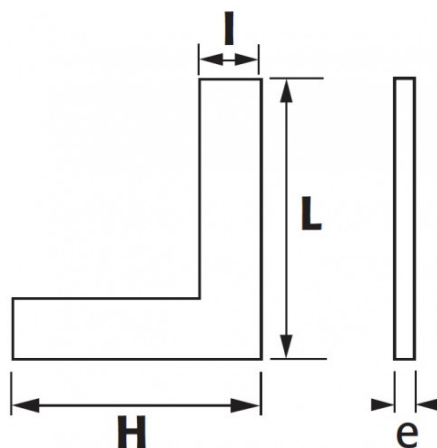

NORMEN / RICHTLIJNEN

NF E11-103, DIN 875

SPECIFIEKE GEGEVENS

SAM Outillage

10 rue Camille de Rochetaillée
42000 Saint-Etienne - France

RCS Saint-Etienne B 338 002 231 | SAS au capital de 8 189 583 €

<https://www.sam-outillage.nl/>

Niet-contractuele foto's en teksten. Niet op de openbare weg gooien. Document gegenereerd op 2024-04-30 05:47:06

Omschrijving	PRECISIEWINKELHAAK 90° 100X70 MM KLASSE 2
Handelsreferentie	E1-100
L (mm)	100
Gewicht (g)	120
l (mm)	16.5
H (mm)	70
e (mm)	6.5
Garantie	O