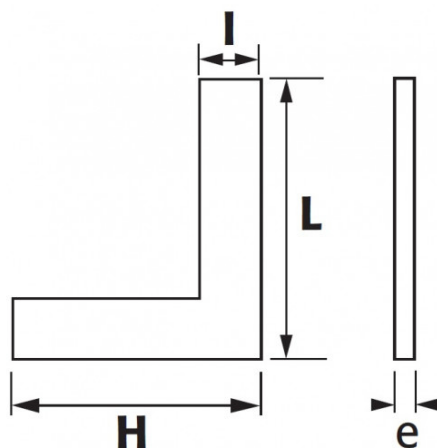

NORMEN / RICHTLIJNEN

NF E11-103, DIN 875

SPECIFIEKE GEGEVENS

SAM Outillage

10 rue Camille de Rochetaillée
42000 Saint-Etienne - France

RCS Saint-Etienne B 338 002 231 | SAS au capital de 8 189 583 €

<https://www.sam-outillage.nl/>

Niet-contractuele foto's en teksten. Niet op de openbare weg gooien. Document gegenereerd op 2024-04-30 07:15:02

Omschrijving	PRECISIEWINKELHAAK 90° 150X100 MM KLASSE 2
Handelsreferentie	E1-150
L (mm)	150
Gewicht (g)	200
l (mm)	19
H (mm)	100
e (mm)	6
Garantie	O