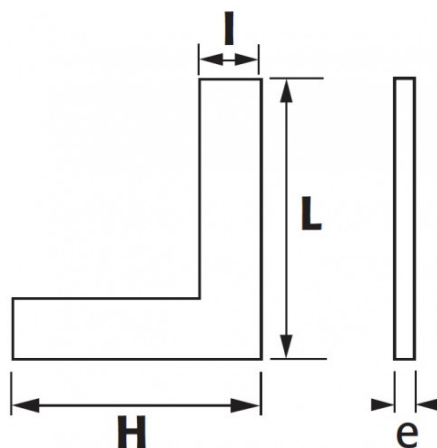

Omschrijving	PRECISIEWINKELHAAK 90° 200X130 MM KLASSE 2
Handelsreferentie	E1-200
L (mm)	200
Gewicht (g)	330
l (mm)	24.5
H (mm)	130
e (mm)	6
Garantie	O

**Toegepaste garantie**

**O | Garantie SAM TOOL**

Garantie zonder tijdsbeperking op de tools, bij gebruik in normale omstandigheden.