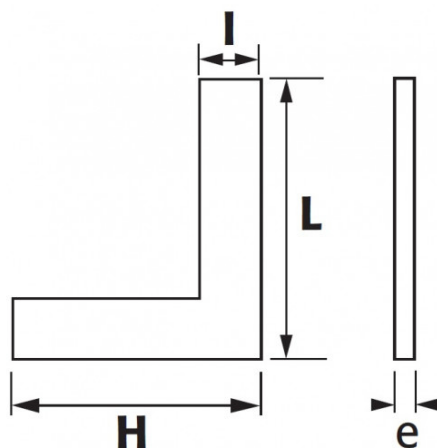

NORMEN / RICHTLIJNEN

NF E11-103, DIN 875

SPECIFIEKE GEGEVENS

SAM Outillage

10 rue Camille de Rochetaillée
42000 Saint-Etienne - France

RCS Saint-Etienne B 338 002 231 | SAS au capital de 8 189 583 €

<https://www.sam-outillage.nl/>

Niet-contractuele foto's en teksten. Niet op de openbare weg gooien. Document gegenereerd op 2024-04-30 10:04:31

Omschrijving	PRECISIEWINKELHAAK 90° 300X180 MM KLASSE 2
Handelsreferentie	E1-300
L (mm)	300
Gewicht (g)	920
l (mm)	29
H (mm)	180
e (mm)	7
Garantie	O