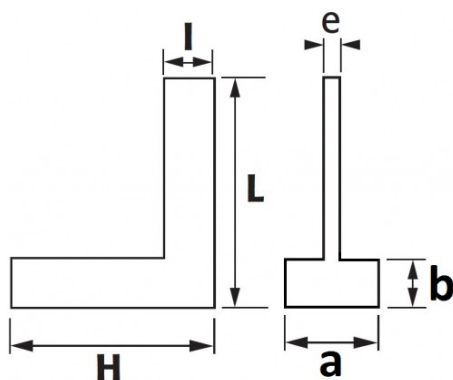

BESCHRIJVING

Hoekhaak met aanslag 90° nauwkeurigheid klasse 1

Verhard staal, roestvrij.Schroefkap.

NORMEN / RICHTLIJNEN

NF E11-103, DIN 875

SPECIFIEKE GEGEVENS

SAM Outillage

10 rue Camille de Rochetaillée
42000 Saint-Etienne - France

Omschrijving	BLOKWINKELHAAK 90° 100X70 MM PRECISIE KLASSE 1
Handelsreferentie	E10-100
L (mm)	100
Gewicht (g)	150
l (mm)	20
H (mm)	70
b (mm)	5
e (mm)	5
a (mm)	25
Garantie	0

Toegepaste garantie

O | Garantie SAM TOOL