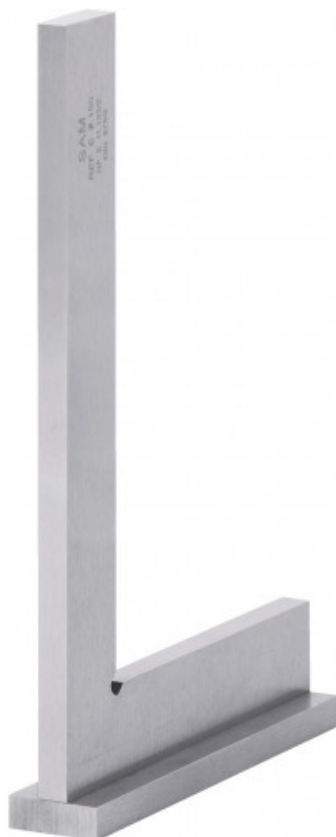

BESCHRIJVING

Hoekhaak met aanslag 90° nauwkeurigheid klasse 1

Verhard staal, roestvrij.Schroefkap.

NORMEN / RICHTLIJNEN

NF E11-103, DIN 875

SPECIFIEKE GEGEVENS

SAM Outillage

10 rue Camille de Rochetaillée
42000 Saint-Etienne - France

Omschrijving	BLOKWINKELHAAK 90° 100X70 MM PRECISIE KLASSE 1
Handelsreferentie	E10-100
L (mm)	100
Gewicht (g)	150
l (mm)	20
H (mm)	70
b (mm)	5
e (mm)	5
a (mm)	25
Garantie	0

Toegepaste garantie

O | Garantie SAM TOOL