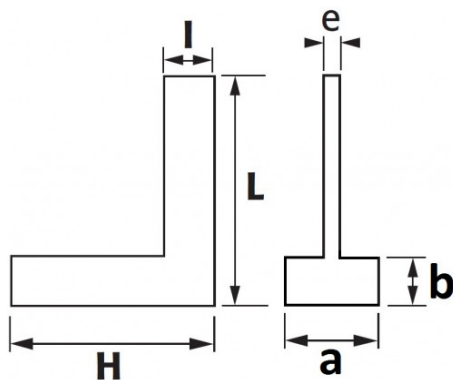

Omschrijving	BLOKWINKELHAAK 90° 150X100 MM PRECISIE KLASSE 1
Handelsreferentie	E10-150
L (mm)	150
Gewicht (g)	250
l (mm)	23
H (mm)	100
b (mm)	5
e (mm)	5
a (mm)	25
Garantie	0

Toegepaste garantie

O | Garantie SAM TOOL

Garantie zonder tijdsbeperking op de tools, bij gebruik in normale omstandigheden.

>> [Meer info](#)

SAM Outillage

10 rue Camille de Rochetaillée
42000 Saint-Etienne - France

RCS Saint-Etienne B 338 002 231 | SAS au capital de 8 189 583 €

<https://www.sam-outillage.nl/>

Niet-contractuele foto's en teksten. Niet op de openbare weg gooien. Document gegenereerd op 2024-04-30 19:36:17