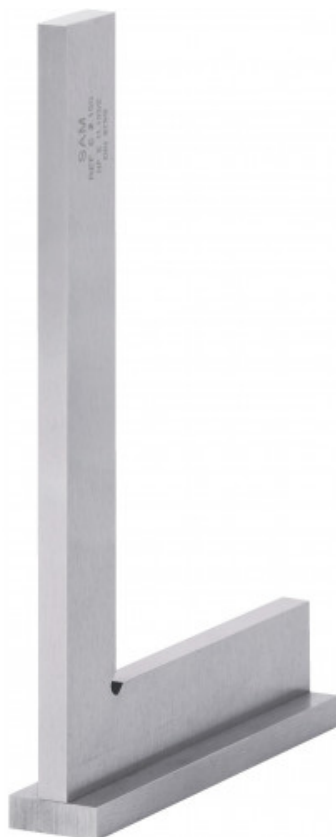

Niet-contractuele foto's en teksten. Niet op de openbare weg gooien. Document gegenereerd op 2024-04-30 19:36:17

BESCHRIJVING

Hoekhaak met aanslag 90° nauwkeurigheid klasse 1

Verhard staal, roestvrij.Schroefkap.

Niet-contractuele foto's en teksten. Niet op de openbare weg gooien. Document gegenereerd op 2024-04-30 19:36:17

Omschrijving	BLOKWINKELHAAK 90° 150X100 MM PRECISIE KLASSE 1
Handelsreferentie	E10-150
L (mm)	150
Gewicht (g)	250
l (mm)	23
H (mm)	100
b (mm)	5
e (mm)	5
a (mm)	25
Garantie	0