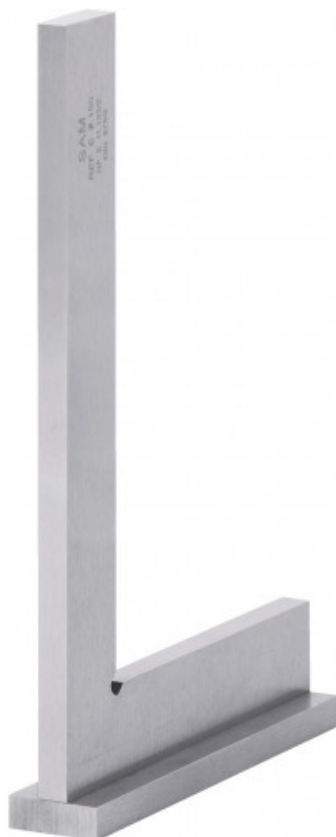

BESCHRIJVING

Hoekhaak met aanslag 90° nauwkeurigheid klasse 1

Verhard staal, roestvrij.Schroefkap.

NORMEN / RICHTLIJNEN

NF E11-103, DIN 875

SPECIFIEKE GEGEVENS

SAM Outillage

10 rue Camille de Rochetaillée
42000 Saint-Etienne - France

RCS Saint-Etienne B 338 002 231 | SAS au capital de 8 189 583 €

<https://www.sam-outillage.nl/>

Niet-contractuele foto's en teksten. Niet op de openbare weg gooien. Document gegenereerd op 2024-04-30 18:40:00