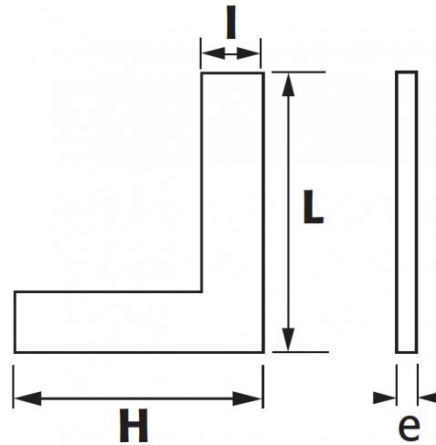

NF E11-103, DIN 875

SPECIFIEKE GEGEVENS

SAM Outillage

10 rue Camille de Rochetaillée
42000 Saint-Etienne - France

RCS Saint-Etienne B 338 002 231 | SAS au capital de 8 189 583 €

<https://www.sam-outillage.nl/>

Niet-contractuele foto's en teksten. Niet op de openbare weg gooien. Document gegenereerd op 2024-04-30 09:17:23

Handelsreferentie	L (mm)	Gewicht (g)	l (mm)	H (mm)	e (mm)	Garantie
E11-100	100	210	20	70	5	O
E11-300	300	1180	40	200	8.5	O
E11-200	200	590	30	130	6.5	O
E11-150	150	360	25	100	6	O