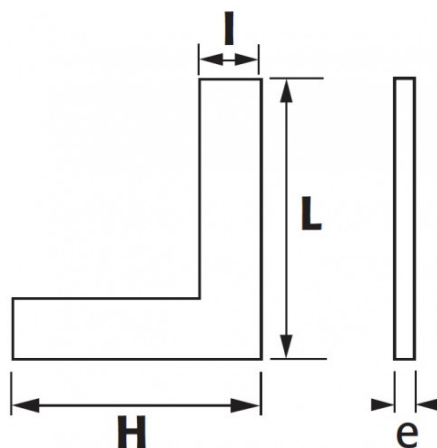

Omschrijving	PRECISIEWINKELHAAK 90° 100X70 MM KLASSE 1
Handelsreferentie	E11-100
L (mm)	100
Gewicht (g)	210
l (mm)	20
H (mm)	70
e (mm)	5
Garantie	0

**Toegepaste garantie**

**O | Garantie SAM TOOL**

Garantie zonder tijdsbeperking op de tools, bij gebruik in normale omstandigheden.