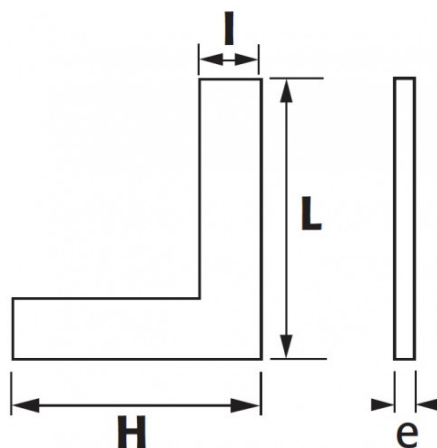

Niet-contractuele foto's en teksten. Niet op de openbare weg gooien. Document gegenereerd op 2024-04-29 18:04:46

Omschrijving	PRECISIEWINKELHAAK 90° 150X100 MM KLASSE 1
Handelsreferentie	E11-150
L (mm)	150
Gewicht (g)	360
l (mm)	25
H (mm)	100
e (mm)	6
Garantie	O