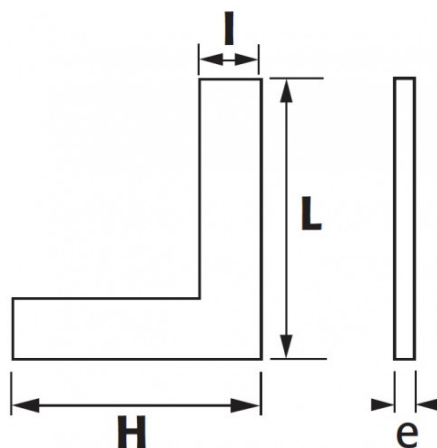

Niet-contractuele foto's en teksten. Niet op de openbare weg gooien. Document gegenereerd op 2024-04-30 06:54:19

Omschrijving	PRECISIEWINKELHAAK 90° 200X130 MM KLASSE 1
Handelsreferentie	E11-200
L (mm)	200
Gewicht (g)	590
l (mm)	30
H (mm)	130
e (mm)	6.5
Garantie	O