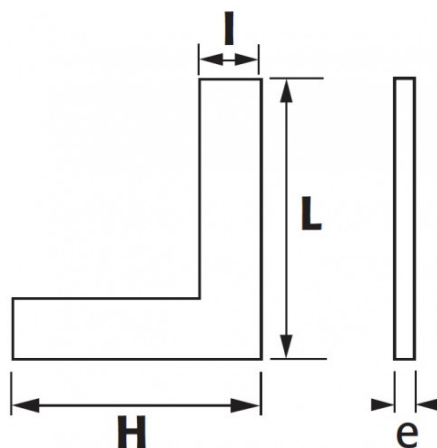

Omschrijving	PRECISIEWINKELHAAK 90° 300X200 MM KLASSE 1
Handelsreferentie	E11-300
L (mm)	300
Gewicht (g)	1180
l (mm)	40
H (mm)	200
e (mm)	8.5
Garantie	O

**Toegepaste garantie**

**O | Garantie SAM TOOL**