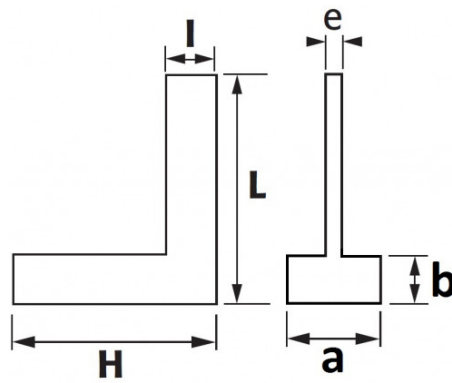

NORMEN / RICHTLIJNEN

NF E11-103, DIN 875

SPECIFIEKE GEGEVENS

SAM Outillage

10 rue Camille de Rochetaillée
42000 Saint-Etienne - France

RCS Saint-Etienne B 338 002 231 | SAS au capital de 8 189 583 €

<https://www.sam-outillage.nl/>

Niet-contractuele foto's en teksten. Niet op de openbare weg gooien. Document gegenereerd op 2024-05-03 03:22:11

Handelsreferent	L (mm)	Gewicht (g)	l (mm)	H (mm)	b (mm)	e (mm)	a (mm)	Garantie
ie								
E2-250	255	780	29	160	7.5	7	29	O
E2-100	105	215	20	70	6.5	5	20	O
E2-200	205	550	24	130	6.5	6	24	O
E2-300	307	1100	29	180	7.5	7	29	O
E2-150	155	350	20	100	6.5	6.5	20	O