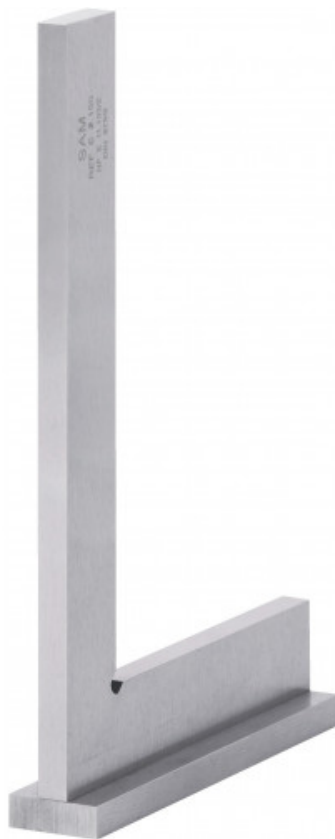

Winkelhaak met aanslag 90° nauwkeurigheid klasse 2

E2-...

SAM Outillage

10 rue Camille de Rochetaillée
42000 Saint-Etienne - France

RCS Saint-Etienne B 338 002 231 | SAS au capital de 8 189 583 €

<https://www.sam-outillage.nl/>

Niet-contractuele foto's en teksten. Niet op de openbare weg gooien. Document gegenereerd op 2024-05-03 03:22:11

BESCHRIJVING

Winkelhaak met aanslag 90° nauwkeurigheid klasse 2

Nauwkeurigheidsklasse 2: $\pm (20 + L/10) \mu\text{m}$. Schroefkap.