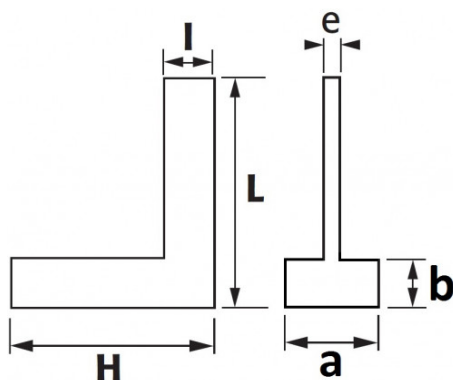

Omschrijving	BLOKWINKELHAAK 90° 255X160 MM PRECISIE KLASSE 2
Handelsreferentie	E2-250
L (mm)	255
Gewicht (g)	780
l (mm)	29
H (mm)	160
b (mm)	7.5
e (mm)	7
a (mm)	29
Garantie	O

**Toegepaste garantie**

**O | Garantie SAM TOOL**