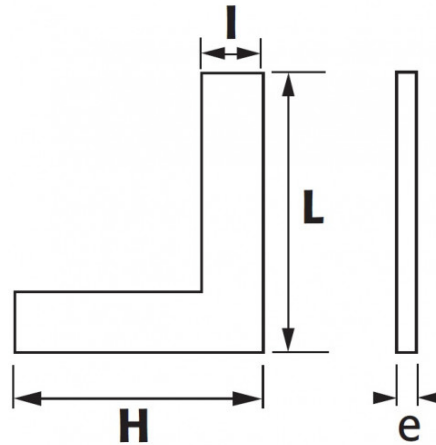

Handelsreferentie	L (mm)	Gewicht (g)	l (mm)	H (mm)	e (mm)	Garantie
E3-300 (niet in de handel)	300	1150	40	200	8.5	O
E3-75	75	120	15	50	4.7	O
E3-200	200	870	30	130	6.1	O
E3-100	100	130	20	70	5.25	O
E3-150	150	200	25	100	5.25	O

Toegepaste garantie

O | Garantie SAM TOOL

Garantie zonder tijdsbeperking op de tools, bij gebruik in normale omstandigheden.

[>> Meer info](#)

SAM Outillage

10 rue Camille de Rochetaillée
42000 Saint-Etienne - France

RCS Saint-Etienne B 338 002 231 | SAS au capital de 8 189 583 €

<https://www.sam-outillage.nl/>

Niet-contractuele foto's en teksten. Niet op de openbare weg gooien. Document gegenereerd op 2024-04-28 09:04:16