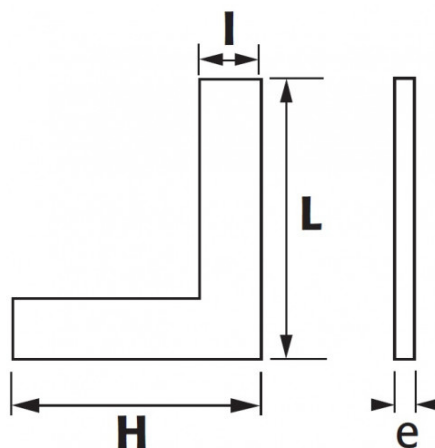

Omschrijving	PRECISIEWINKELHAAK 90° 100X70 MM KLASSE 0
Handelsreferentie	E3-100
L (mm)	100
Gewicht (g)	130
l (mm)	20
H (mm)	70
e (mm)	5.25
Garantie	0

**Toegepaste garantie**

**0 | Garantie SAM TOOL**

Garantie zonder tijdsbeperking op de tools, bij gebruik in normale omstandigheden.